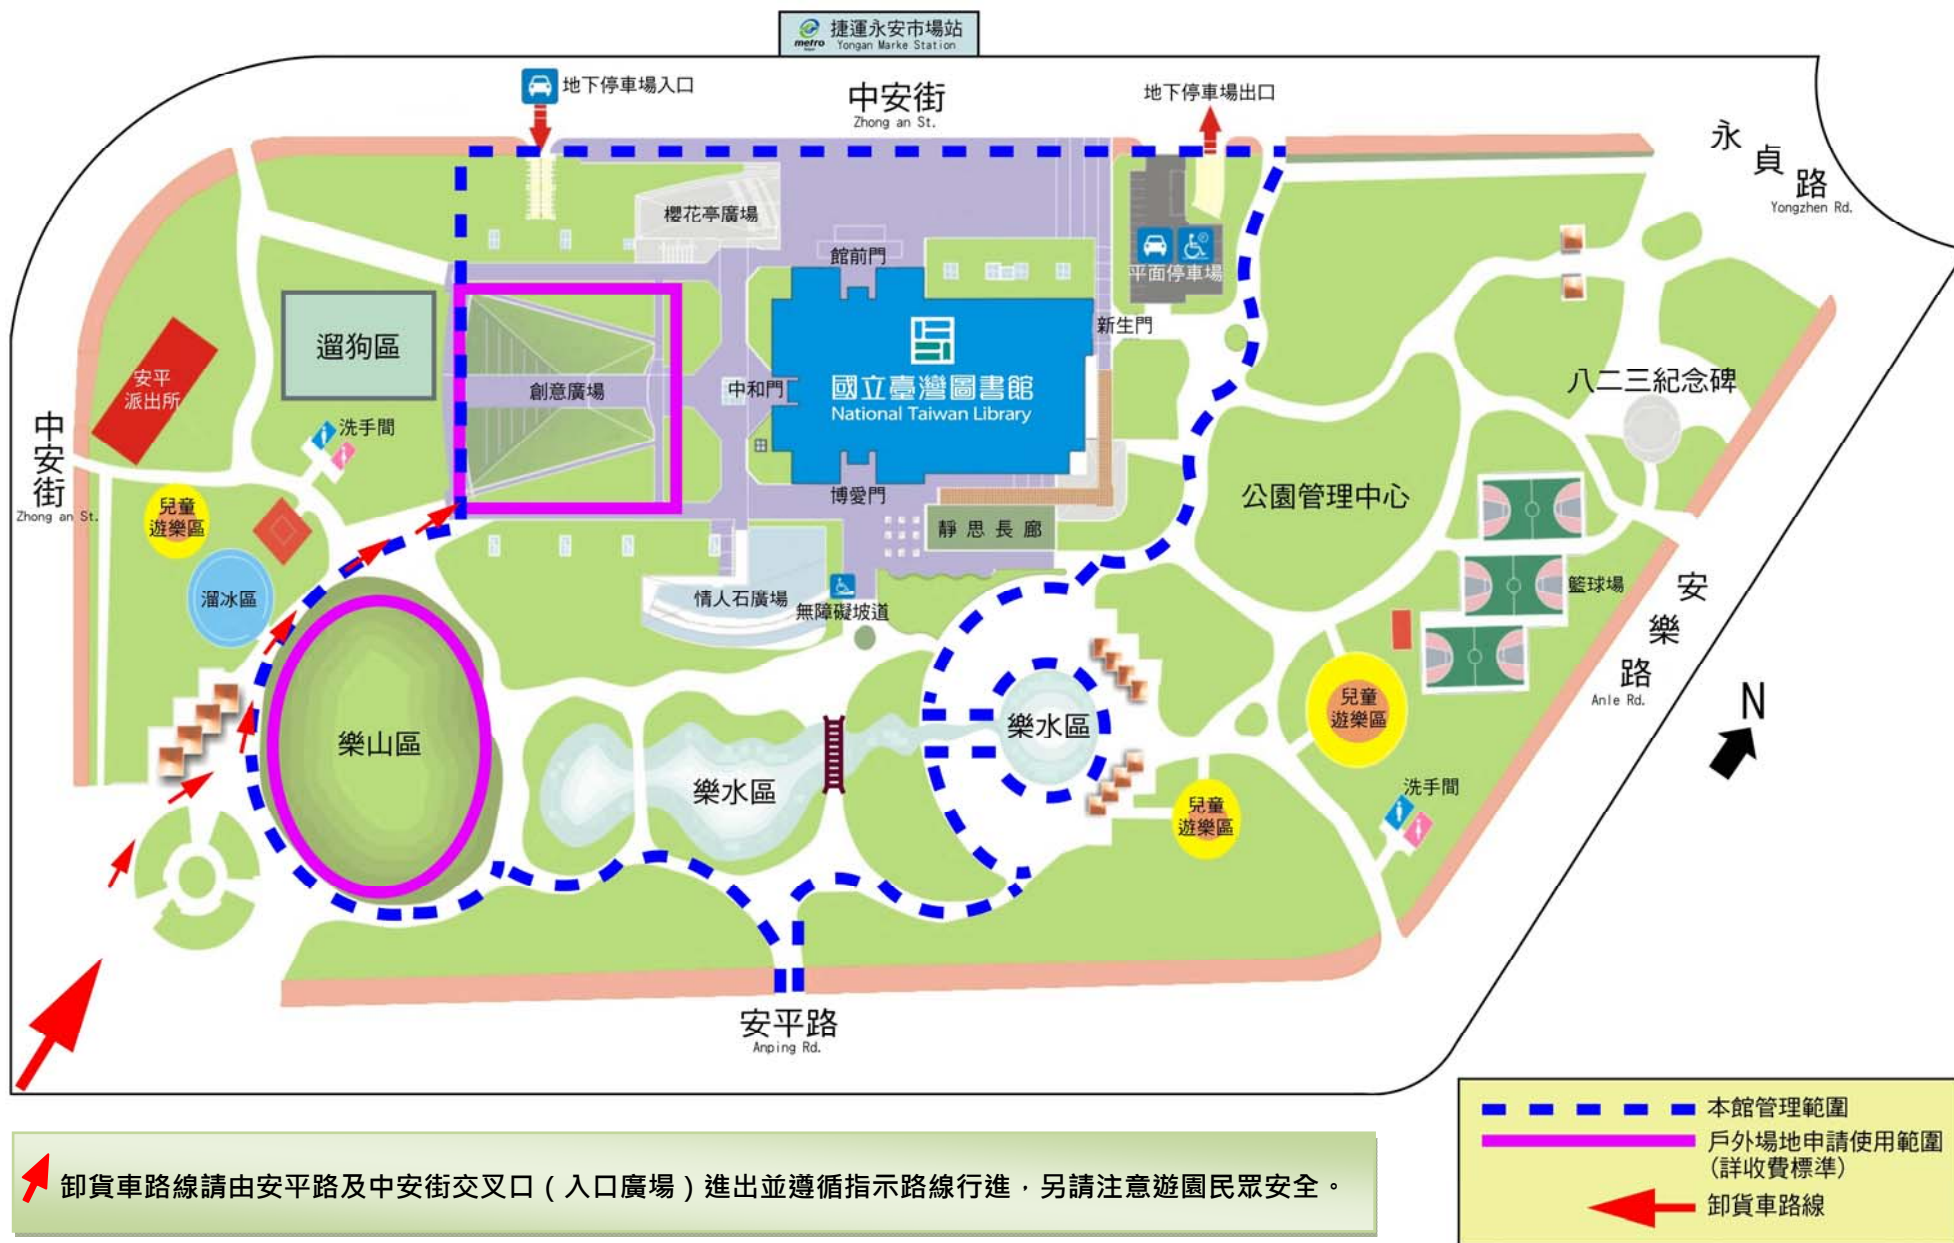

附圖二、圖書館所轄 823 紀念公園管理範圍暨戶外場地（創意廣場及樂山區）與卸貨車路徑說明：

卸貨車路線請由安平路及中安街交叉口（入口廣場）進出並遵循指示路線行進，另請注意遊園民眾安全。

- - - - - 本館管理範圍
- 戶外場地申請使用範圍 (詳收費標準)
- ← 卸貨車路線