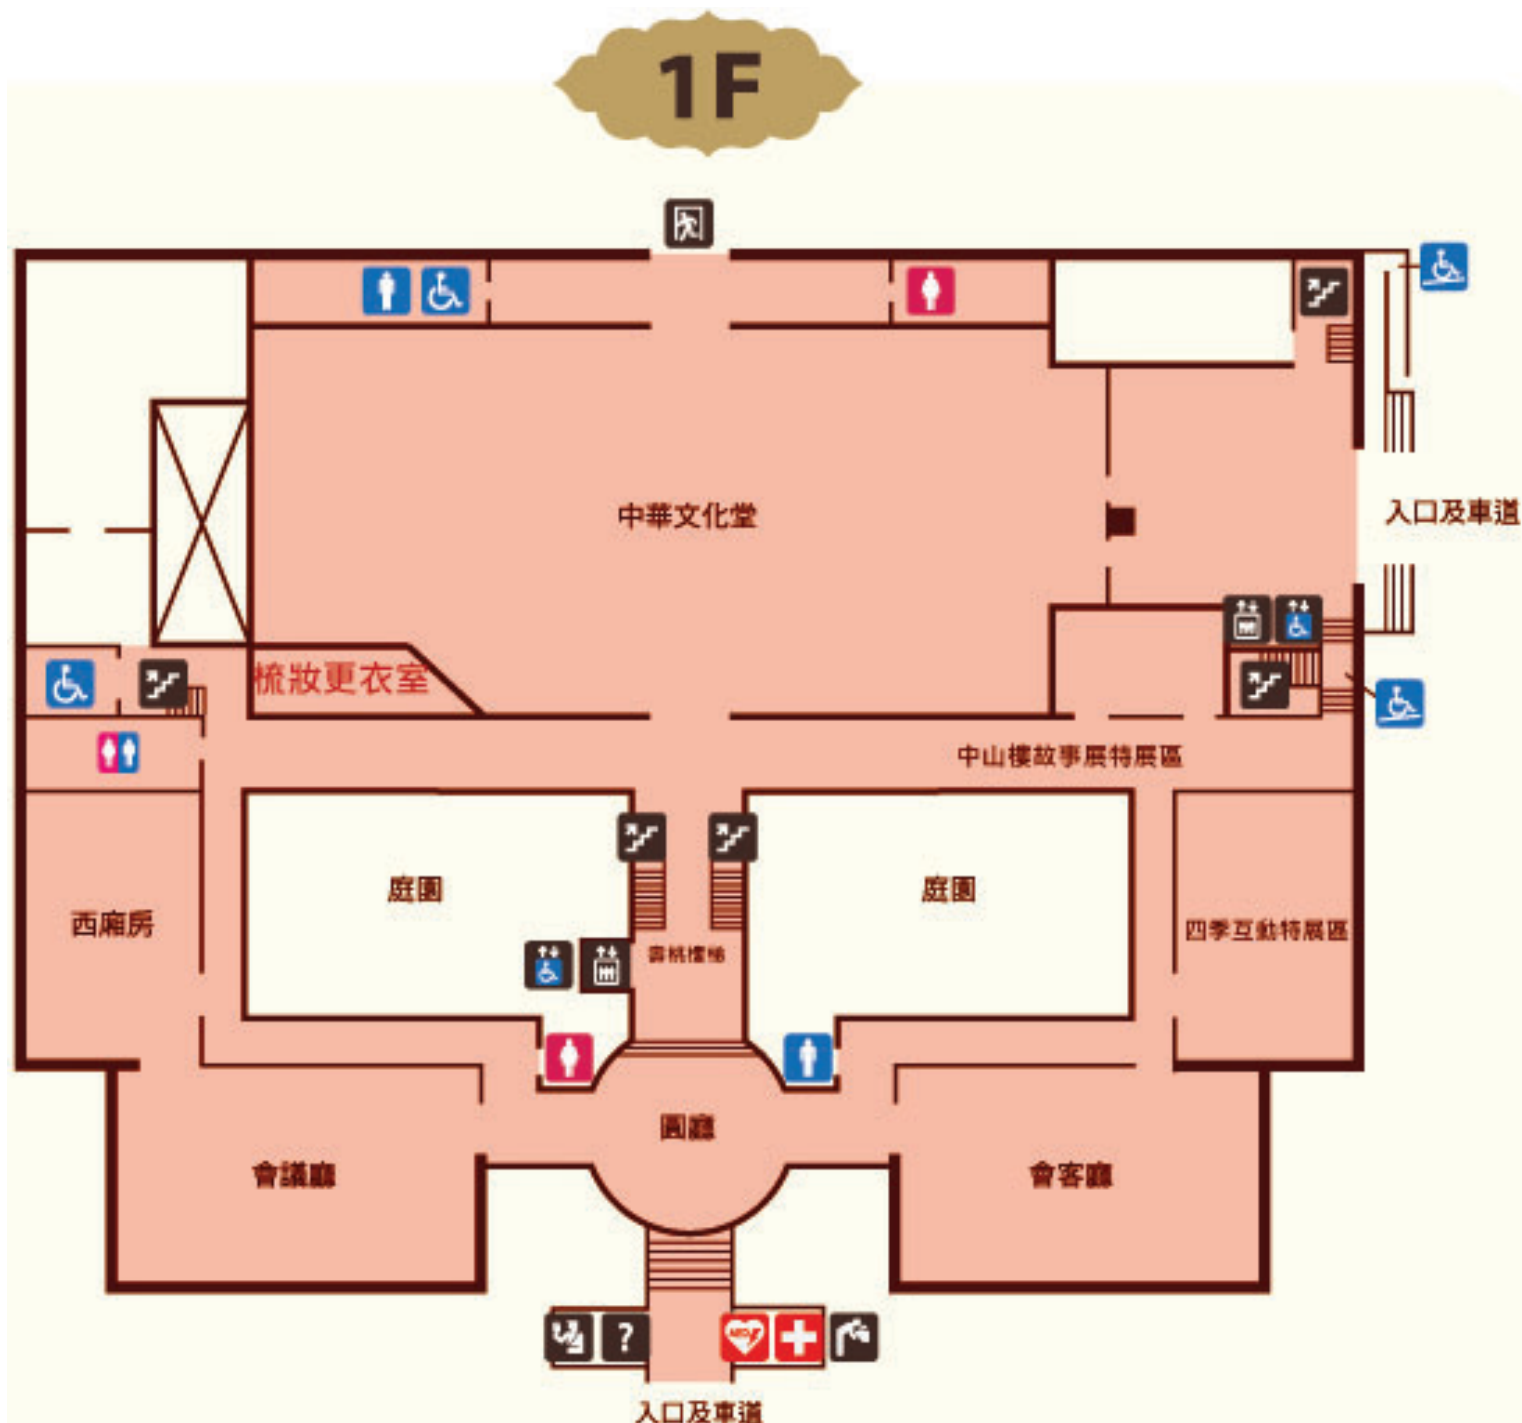

# 陽明山中山樓婚紗攝影之室內使用區域圖

附圖 1

※ 橘色區域內為攝影使用之區域，請勿擅自進入非使用區域以外之地點拍攝，若違規進入拍攝，本館不負責安全及相關責任。

## 2F