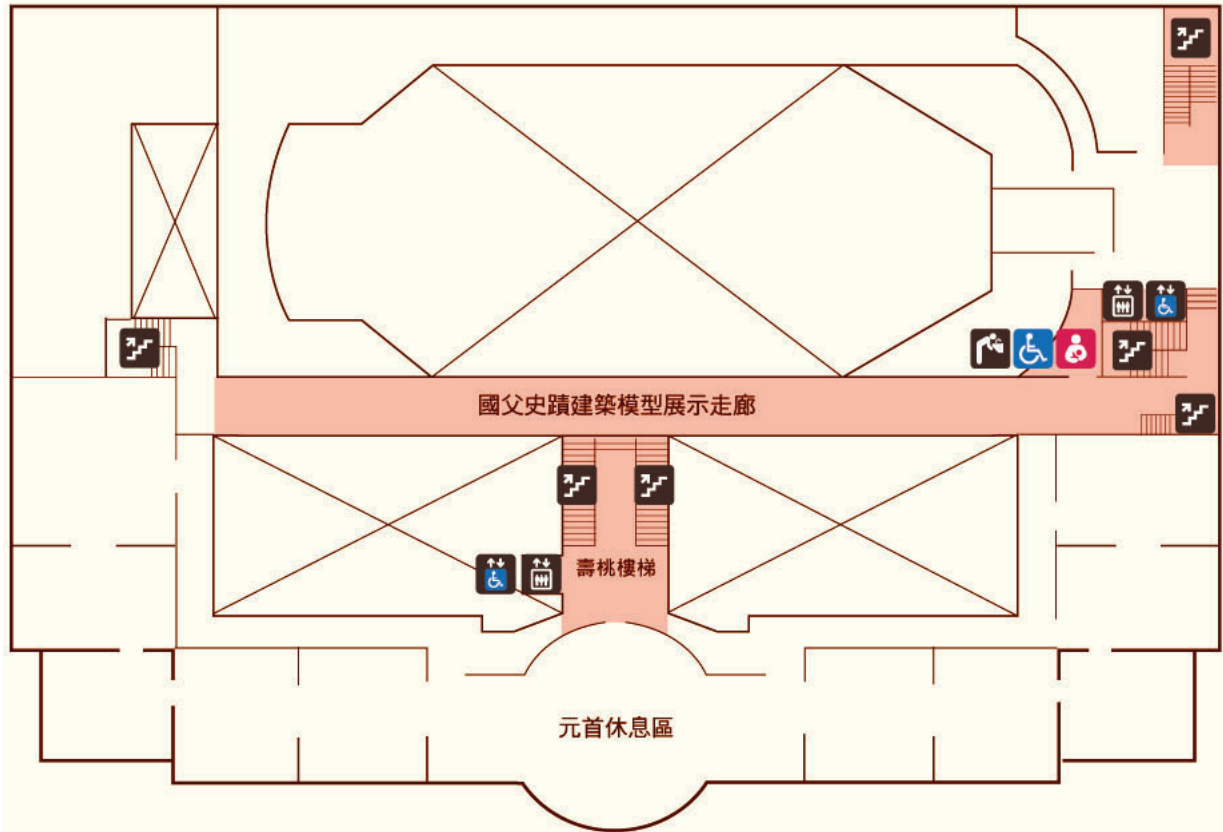

# 陽明山中山樓婚紗攝影之室內使用區域圖

附圖 1

※ 橘色區域內為攝影使用之區域，請勿擅自進入非使用區域以外之地點拍攝，若違規進入拍攝，本館不負責安全及相關責任。

## 2F