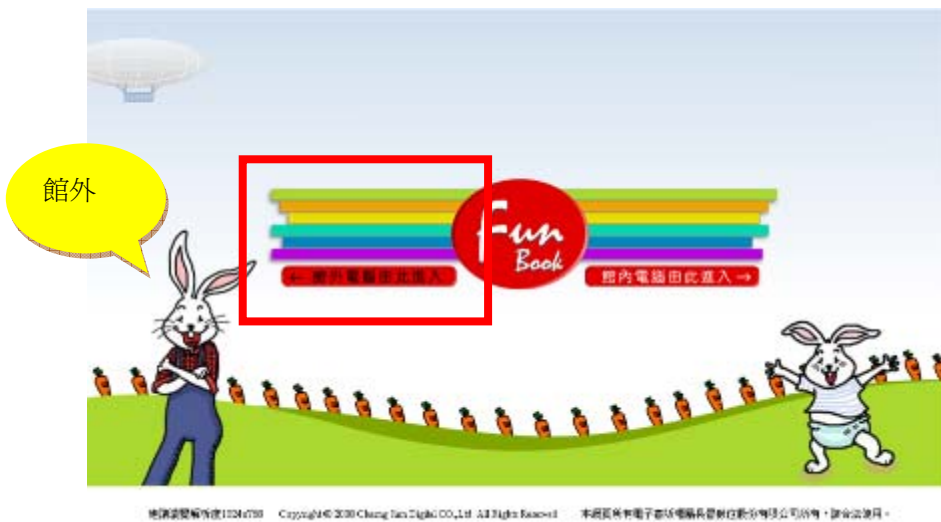

長晉電子繪本圖書操作說明

1. 本系統分為館內及館外讀者，若您是透過館內電腦進入本系統，請選擇**館內電腦**進入；若您是使用館外電腦請選擇**館外電腦**進入；館內讀者進入後若無法開啟書本，請洽管理者，館外讀者連線請先[設定 Proxy](#)。進入本系統請先詳閱操作說明。

2. 第一次閱讀電子書，請先安裝 Flipviewer

3. Flipviewer 安裝說明

- 點選閱讀鈕開啟書本；館內讀者無借閱人數限制，館外讀者有五人借閱限制，若借閱人數已滿，請稍候，待其它人員歸還後即可進行借閱。