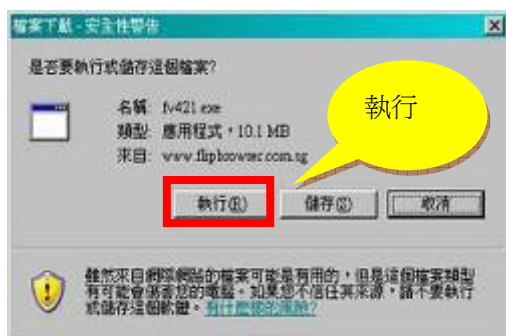

長晉電子繪本圖書操作說明

1. 本系統分為館內及館外讀者，若您是透過館內電腦進入本系統，請選擇**館內電腦**進入；若您是使用館外電腦請選擇**館外電腦**進入；館內讀者進入後若無法開啟書本，請洽管理者，館外讀者連線請先[設定 Proxy](#)。進入本系統請先詳閱操作說明。

2. 第一次閱讀電子書，請先安裝 Flipviewer

3. Flipviewer 安裝說明

- 點選閱讀鈕開啟書本；館內讀者無借閱人數限制，館外讀者有五人借閱限制，若借閱人數已滿，請稍候，待其它人員歸還後即可進行借閱。